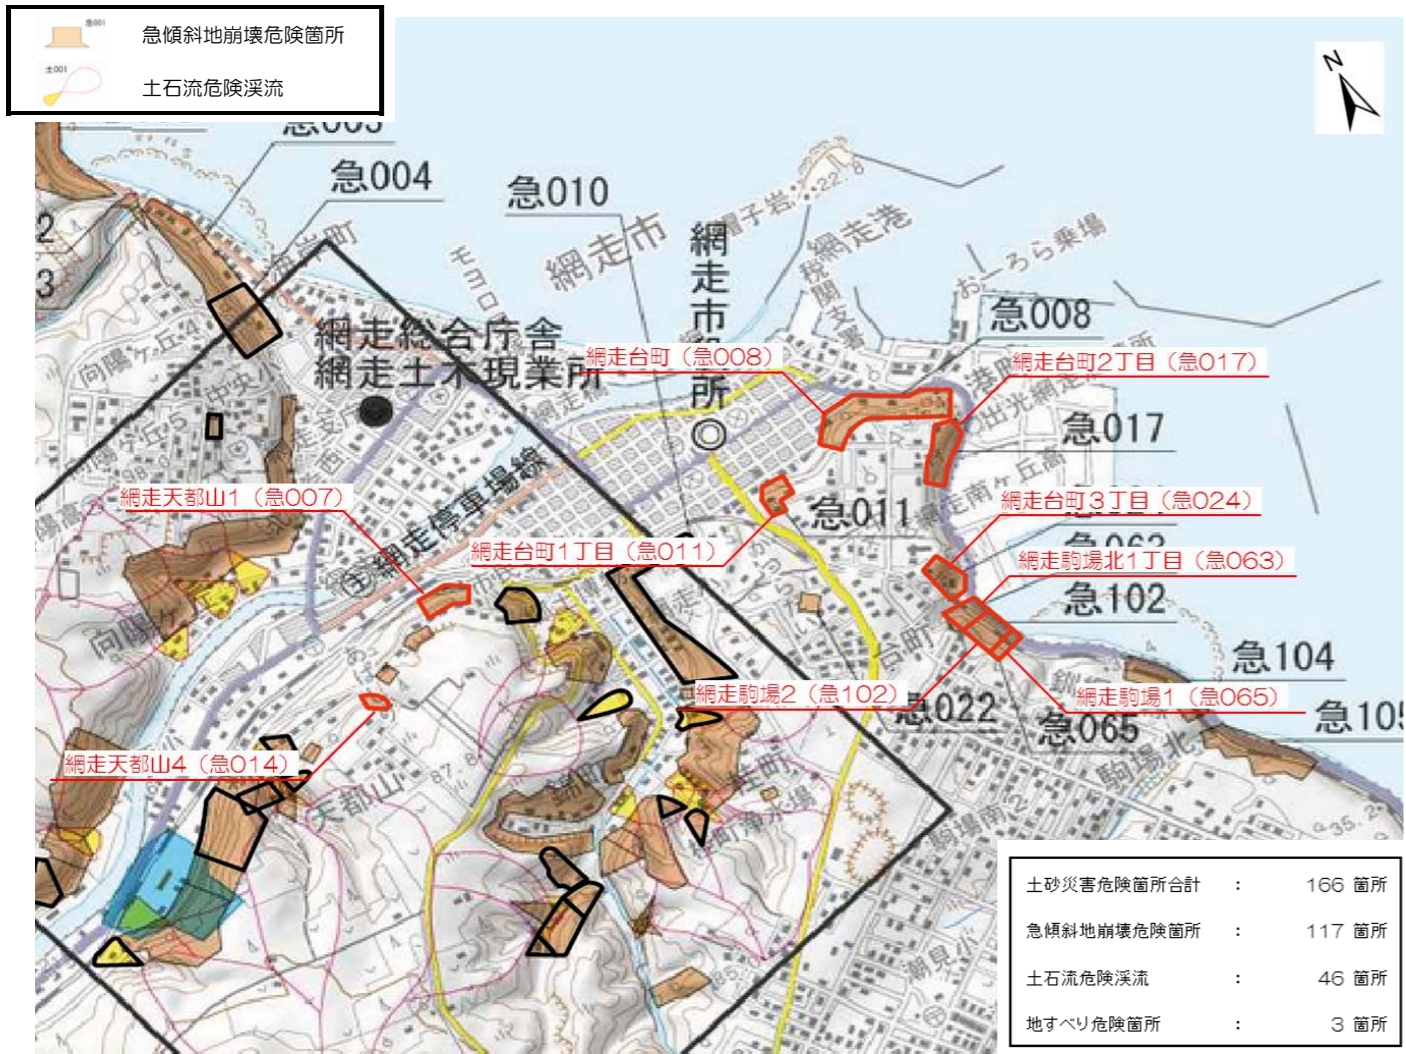

箇所名 : 網走駒場2
 所在地 : 網走市駒場
 自然現象の種類 : がけ崩れ
 箇所番号 : III-7-6-642

位置図

写真図

区域図